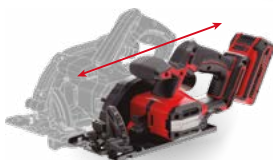

COMPACT

MAIS COMPACTO

MAIS FUNÇÕES

MAIS POTÊNCIA

PROFESSIONAL REBARBADORA DE CORTE A BATERIA

TP-CO 18/76-C Li BL - Solo

- Disco: Ø 76 mm
- Velocidade: 20.000 min⁻¹
- Velocidade ajustável
- Inclui 1 disco para azulejos e 3 discos para metal
- Art. n.º: 4432000

COMPACT

54% **44%**

MAIS COMPACTO MAIS LEVE

NOVO **99,95 €** >>>

FAÇA SCAN

PROFESSIONAL SERRA CIRCULAR A BATERIA

TP-CS 18/136-C Li BL - Solo

- Velocidade em vazio: 4.000 min⁻¹
- Disco de serra: Ø 136 mm x 20 mm
- Profundidade de corte a 90°: 51 mm
- Profundidade de corte a 45°: 35 mm
- Inclui disco de serra e guia paralela
- Art. n.º: 4331240

COMPACT

2,3KG

MAIS LEVE

NOVO **139,95 €** >>>

FAÇA SCAN

DISCO DE CORTE DIAMANTADO

- Corte de azulejos, grés, cerâmica ou travertino
- Art. n.º: 4440470

NOVO **12,95 €** >>>

CONJUNTO DE 5 DISCOS DE CORTE 76 MM

- Corte de metal, ferro ou chapa metálica
- Art. n.º: 4440471

NOVO **7,95 €** >>>

PROFESSIONAL BERBEQUIM A BATERIA

TP-CD 18/50-C Li BL - Solo

- Força: 50 Nm
- Taxa de impacto 1: 500 min⁻¹
- Taxa de impacto 2: 2.000 min⁻¹
- Níveis de binário: 20+1
- Função anti-retrocesso e paragem rápida
- Art. n.º: 4514405

COMPACT

25% **25%**

MAIS COMPACTO MAIS LEVE

NOVO **89,95 €** >>>

FAÇA SCAN

PROFESSIONAL BERBEQUIM A BATERIA

TP-CD 18/70-C Li BL - Solo

- Força: 70 Nm
- Frequência de impacto 1: 0-6.750 min⁻¹
- Frequência de impacto 2: 0-30.000 min⁻¹
- Níveis de binário: 21+1+1
- Função anti-retrocesso e paragem rápida
- Art. n.º: 4514335

COMPACT

25% **10%**

MAIS COMPACTO MAIS LEVE

NOVO **99,95 €** >>>

FAÇA SCAN

PROFESSIONAL BERBEQUIM DE IMPACTO A BATERIA

TP-CD 18/50-C Li BL - Solo

- Força: 50 Nm
- Taxa de impacto 1: 500 min⁻¹
- Taxa de impacto 2: 2.000 min⁻¹
- Níveis de binário: 20+1+1
- Função anti-retrocesso e paragem rápida
- Art. n.º: 4514400

COMPACT

25% **25%**

MAIS COMPACTO MAIS LEVE