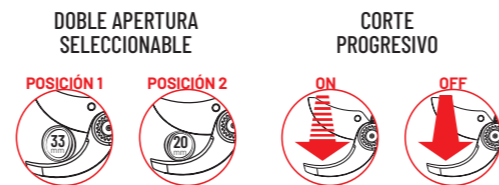

► Para la poda de árboles y arbustos, cultivos leñosos. Si quieres ligereza y rapidez.

TIJERA POWER CUT 800W

EPR238PM/EPR238PM2B/EPR238PM3B

EAN: 8414299221312/8414299221336/8414299221343

DOBLE APERTURA SELECCIONABLE

CORTE PROGRESIVO

Motor	sin escobillas	Voltaje nominal	21,6V
Capacidad de corte	38mm	Potencia máxima	800W
Peso con batería	1.235gr	Batería	litio-Ion

► Para la poda de árboles frutales, olivos, viña. Si necesitas fuerza y potencia.

TIJERA ELÉCTRICA ESPECIAL VIÑA 500W

EPR233PM2BV
EAN: 8414299221299

Hojas especial viña

Motor	sin escobillas	Voltaje nominal	14,4V
Capacidad de corte	33mm	Potencia máxima	500W
Peso con batería	950gr	Batería	litio-Ion

► Especialmente diseñada para la poda de viña en emparrado. Su geometría más estrecha y estilizada permite acceder con precisión a zonas de brotes densos, sarmientos y ramas jóvenes, facilitando cortes limpios sin dañar la planta.