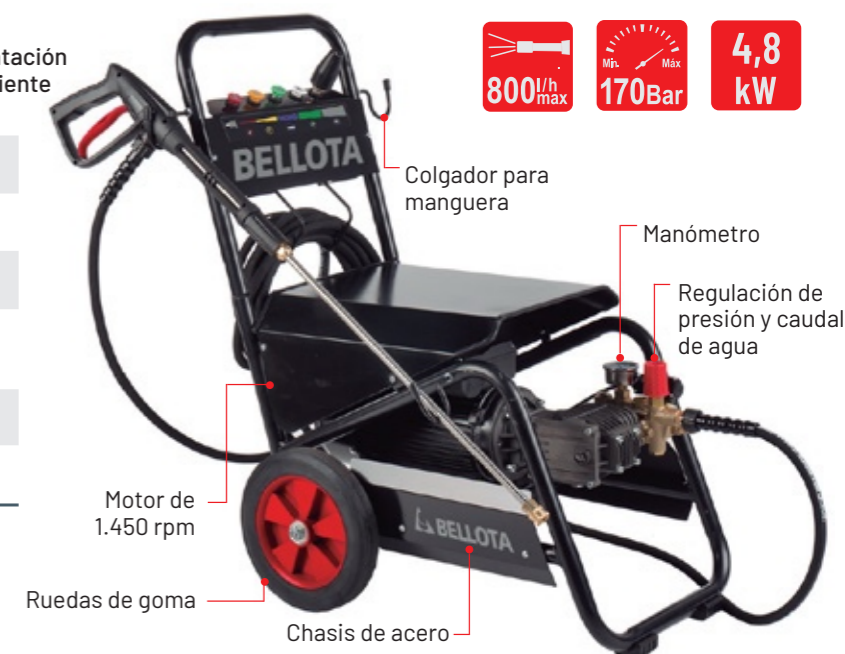

ACCESORIOS

Página 44

HL4800PROE EAN: 8414299085129

Cable de alimentación de 5 m con corriente trifásica

Gran caudal	800 l/h
Presión máxima	170 bar
Potencia	4,8 kW(trifásica)
Bomba	De latón lineal con pistones de cerámica
Manguera	Alta presión de 15 m
Chasis	Acero

- ▶ Apta para la limpieza de maquinaria agrícola, industrial, talleres agrícolas, naves industriales, sector industrial y superficies de hasta 2000m².

HL3300PROE EAN: 8414299085112

Gran caudal	630 l/h
Presión máxima	150 bar
Potencia	3,3 kW
Bomba	De latón lineal con pistones con recubrimiento cerámico
Manguera	Alta presión de 10 m
Chasis	Acero