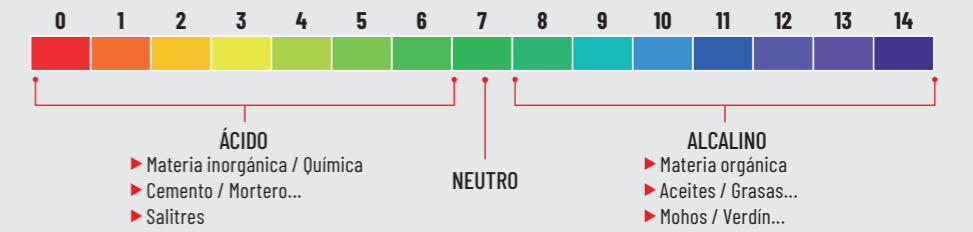

PRODUCTOS DE LIMPIEZA PARA HIDROLIMPIADORAS

▶ ESCALA PH

DETERGENTE UNIVERSAL

DE2000UN

EAN: 8414299081909

Detergente multiusos universal. Permite desengrasar eficazmente cualquier superficie, incluida la suciedad difícil como manchas de grasa, tinta, rotuladores... Efecto pulidor.

Litros	pH	gr.
2	9	6 2.230

- Universal